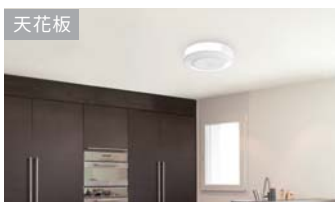

透過引進室外新鮮含氧空氣，同時阻擋戶外PM2.5等汙染進入室內，讓室內只保留純淨空氣。

三層淨化 呼吸更純淨

PM2.5和抗菌濾網過濾值高達99.9%

透過三道濾網層層把關，將不好的空氣全面阻隔，只給您真正的純淨空氣。

安淨舒適 享受新風

70m³/h超大新風，24dB(A)睡眠模式，靜靜的將活氧注入室內。

彈性安裝 完美融入居家

迷你時尚外型設計，百搭各種風格的居家空間，輕巧機身，提供多元的安裝方式，隨時隨地享受空氣！