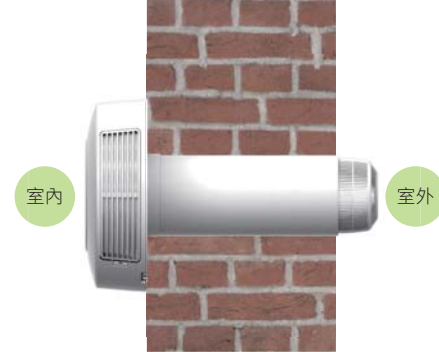

SUNON®

雙流新風機

活氧⁺

清淨⁺

健康⁺

室內外通風 才能達到真正純淨

SUNON雙流新風機系列安裝上皆需進行打孔，
透過管道將戶外空氣透過濾網引入室內，並讓室內汙濁空氣直接排出室外，
讓您感受到真正居家淨化！

※ 牆面安裝示意圖