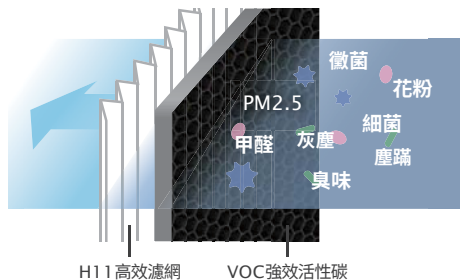

VOC濾網
Health+

新風換氣 全屋淨化

200m³/h 超大新風引進新鮮空氣
70m³/h 迅速排出室內汙濁空氣

室內微正壓 只留新鮮

透過引進室外新鮮含氧空氣，
同時阻擋戶外PM2.5等汙染進入。

超強淨化 雙重過濾

H11 高效濾網

360度環型設計，PM2.5 高效過濾 99.9%

VOC 強效活性炭

有效過濾異味、甲醛、甲烷、過敏原等

外觀尺寸 / 規格表

型號：AHR15T24

單位：mm

※ 適用以上四種牆壁厚度
(計算尺寸時請包含牆厚+磁磚)

風向	雙向流		
新風量 (m ³ /h)	85	140	200
噪音 (dB(A))	26	39	44
功耗 (W)	10	30	46
控制方式	遙控器 / 主機		
熱交換率	70 %		
空氣檢測	PM2.5 / CO ₂		
濾網規格	HEPA H11 / VOC		
安裝場域	牆面		

※ 規格僅供參考，若有變更恕不另行通知，請以實際產品外包裝規格為準。

※ 數據以全新耗材與正確安裝之狀態測試，實際安裝環境與耗材使用狀況會影響測試結果。

自動偵測 智能淨化

開啟智能功能，當空氣汙染超標時，
會自動加強風速排出。

70% 熱交換 冬暖夏涼

打造冬暖夏涼舒適宜人的居家空間。

雙流新風機

Flow2one

透過熱交換功能可降低室內外溫差，減輕外部空氣進入室內造成空調系統的負擔，達到節能又平衡室內溫、濕度，並使室內外空氣迴圈不間斷，讓居家即使不開門窗也能保持通風與舒適。

24 小時管道自動清潔

插上電源，每24小時自動清潔牆內與外部過濾網的通風管道3分鐘，此時運轉聲較大為正常現象。

風向	雙向流	
新風量 (m ³ /h)	24.3	34
噪音 (dB(A))	27	32
功耗 (W)	1.9	2.7
控制方式	遙控器	
熱交換率	42%	
濾網規格	PM2.5 靜電濾網	
安裝場域	牆面	