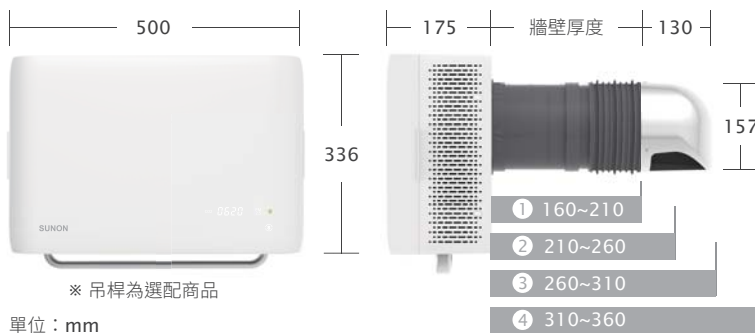

外觀尺寸 / 規格表

型號：AHR15T24

單位：mm

※ 適用以上四種牆壁厚度
(計算尺寸時請包含牆厚+磁磚)

風向	雙向流		
新風量 (m³/h)	85	140	200
噪音 (dB(A))	26	39	44
功耗 (W)	10	30	46
控制方式	遙控器 / 主機		
熱交換率	70 %		
空氣檢測	PM2.5 / CO₂		
濾網規格	HEPA H11 / VOC		
安裝場域	牆面		

※ 規格僅供參考，若有變更恕不另行通知，請以實際產品外包裝規格為準。

※ 數據以全新耗材與正確安裝之狀態測試，實際安裝環境與耗材使用狀況會影響測試結果。

自動偵測 智能淨化

開啟智能功能，當空氣汙染超標時，
會自動加強風速排出。

70% 熱交換 冬暖夏涼

打造冬暖夏涼舒適宜人的居家空間。