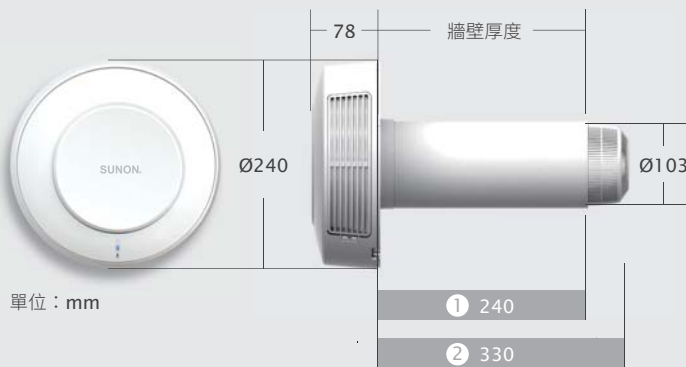

外觀尺寸 / 規格表

型號：AHR10T24-01 / AHR10T33-01

節能省電 全天清新

DC 節能馬達，最大能耗僅 2.7w，超省電設計，即使 24小時全天候運轉，每月電費僅3.2元！

42% 熱交換 冬暖夏涼

透過熱交換功能可降低室內外溫差，減輕外部空氣進入室內造成空調系統的負擔，達到節能又平衡室內溫、濕度，並使室內外空氣迴圈不間斷，讓居家即使不開門窗也能保持通風與舒適。

24 小時管道自動清潔

插上電源，每24小時自動清潔牆內與外部過濾網的通風管道3分鐘，此時運轉聲較大為正常現象。

風向	雙向流	
新風量 (m³/h)	24.3	34
噪音 (dB(A))	27	32
功耗 (W)	1.9	2.7
控制方式	遙控器	
熱交換率	42%	
濾網規格	PM2.5 靜電濾網	
安裝場域	牆面	

※ 規格僅供參考，若有變更恕不另行通知，請以實際產品外包裝規格為準。

※ 數據以全新耗材與正確安裝之狀態測試，實際安裝環境與耗材使用狀況會影響測試結果。