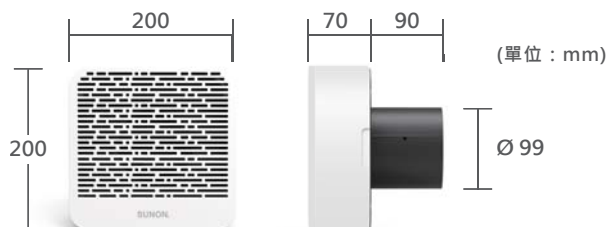

防火材質

異味排除

快速清潔

全電壓

三年保固

(單位：mm)

| 規格 | 他牌 | SUNON |
|------------------------|-----|------------------------|
| 出風口尺寸 (inch) | 4 | 4 |
| 額定電壓 (v) | 110 | 100-240 |
| 額定功率 (w) | 23 | 1.7 省電90% |
| 風量 (m ³ /h) | 80 | 100 高1.2倍 |
| 噪音 (dB(A)) | 35 | 35 |
| 重量 (kg) | 2 | 0.63 |