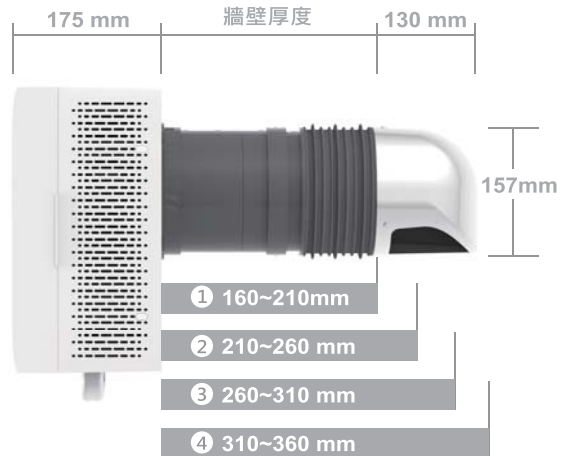

睡眠
低速風量

濾網更換燈

排氣淨化
Clean⁺

新風活氧
O₂⁺

淨化PM2.5
99.9%

VOC濾網
Health⁺

※ 吊桿為選配商品

※ 適用以上四種牆壁厚度 (計算尺寸時請包含牆厚+磁磚)