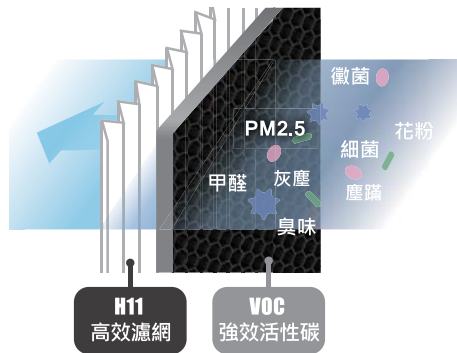

SUNON®

綠境風 雙流新風機

Flow2one *Plus+*

髒空氣
快速排出

+

O₂活氧
高速進入

+

微正壓
全面防護

26_{dB}

睡眠模式

10_w

最低功率

0.24

度電

24小時運行

雙重過濾 超強淨化

H11 高效濾網

360度環型設計，
PM2.5 高效過濾 99.9%。

VOC 強效活性炭

有效過濾異味、甲醛、甲烷
過敏原等。

200 m³/h 大風量新風

迅速引進室外新鮮活氧，讓家清新舒適。

70 m³/h 排氣設計

快速排出室內CO₂、甲醛、黴菌等汙濁空氣。

室內微正壓保護

乾淨空氣充滿室內，
同步阻擋汙濁空氣從門窗縫進入。

70% 熱交換功能

打造冬暖夏涼、舒適宜人居家空間。

雙渦流加速換氣

排氣、進氣同時運行，更高效供給好空氣。

專屬香氛氣味

隨心改變居家空氣氛圍，讓家充滿幸福香氣。